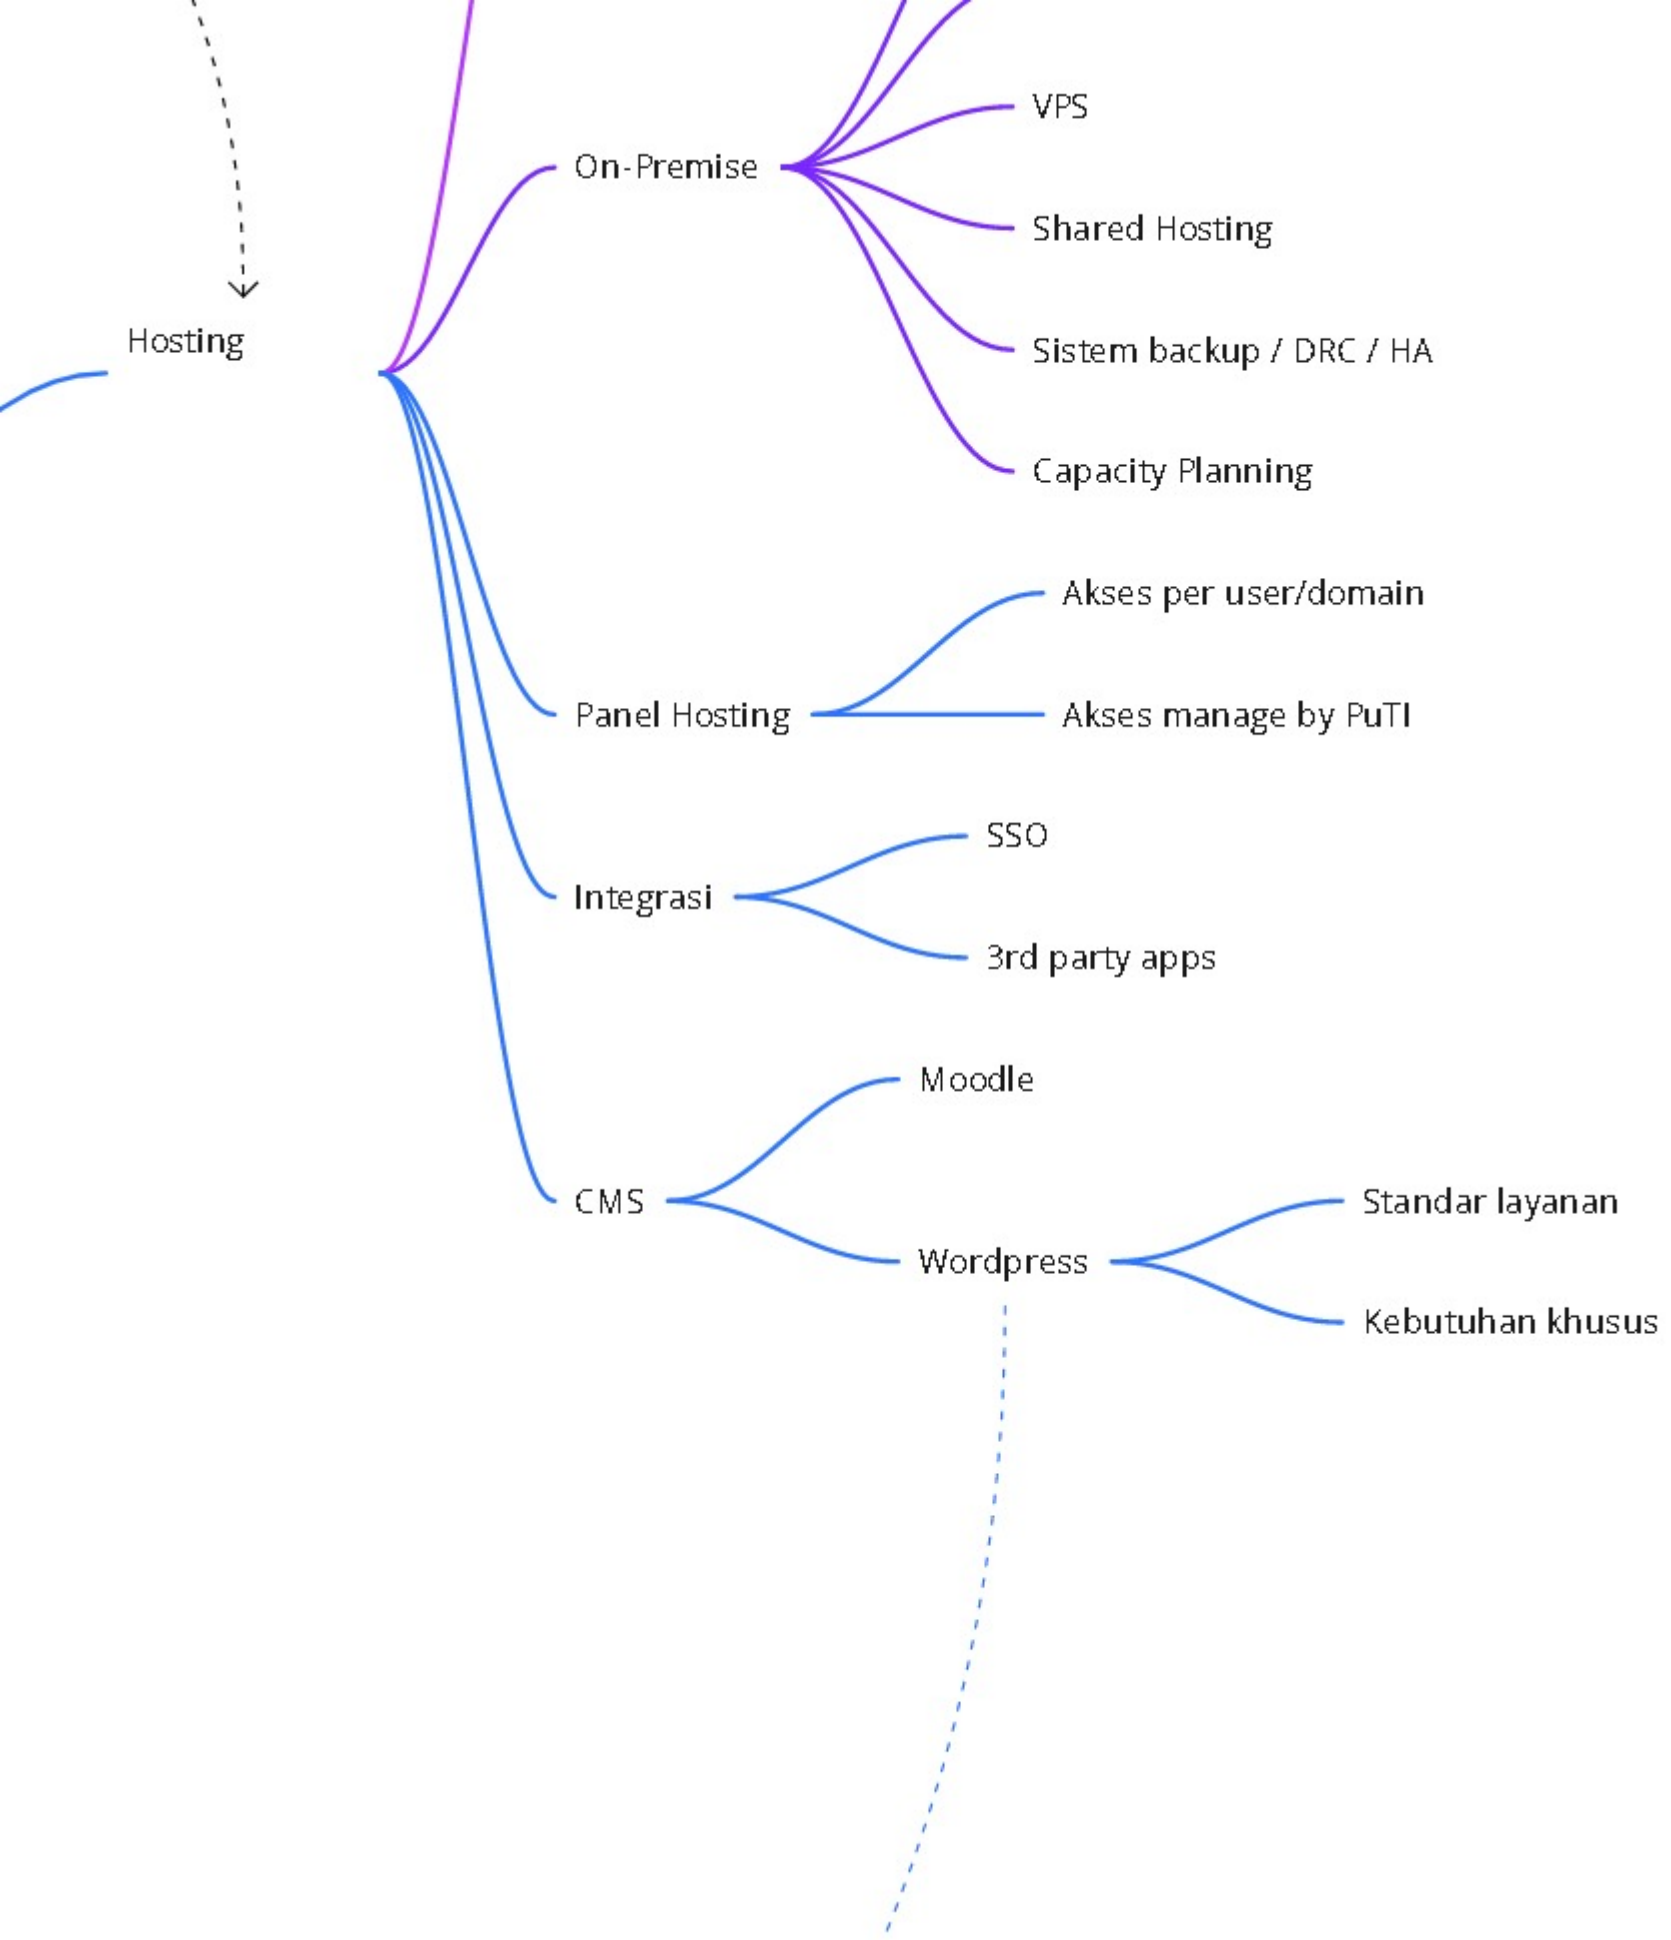

Pengujian kata kunci yang ditusukan terkait dengan Tel-U

Selayan Informasi to sumsi public Peningkatan ktra dan awareness keberadaan Tel-U

Aliran Konten

Humas

Standar menu web

- Standar menu navigasi
- Standar format isi halaman
- Footer link
- Bilingual

- Paragraf Text
- Gambar/Video

- Web utama
- Web Direktorat/Unit kerja
- Web Fakultas
- Web Program Studi
- Web Labs
- Web Kelengkapan
- Web personal blog dosen
- Web Mahasiswa

- Web personal blog mahasiswa
- Organisasi kemahasiswaan

Branding Marketing

Keywords Planner

- Website
- Peristiwa aktivitas
- Posting viral

Onpage

SEO Plugin

Themes pendukung SEO baik

Meta Title

Meta Description

Text Alt

DoFollow/NoFollow

Sistem keamanan

Sistem optimalisasi

SEO

Pengelolaan Konten

Konten Umum Website