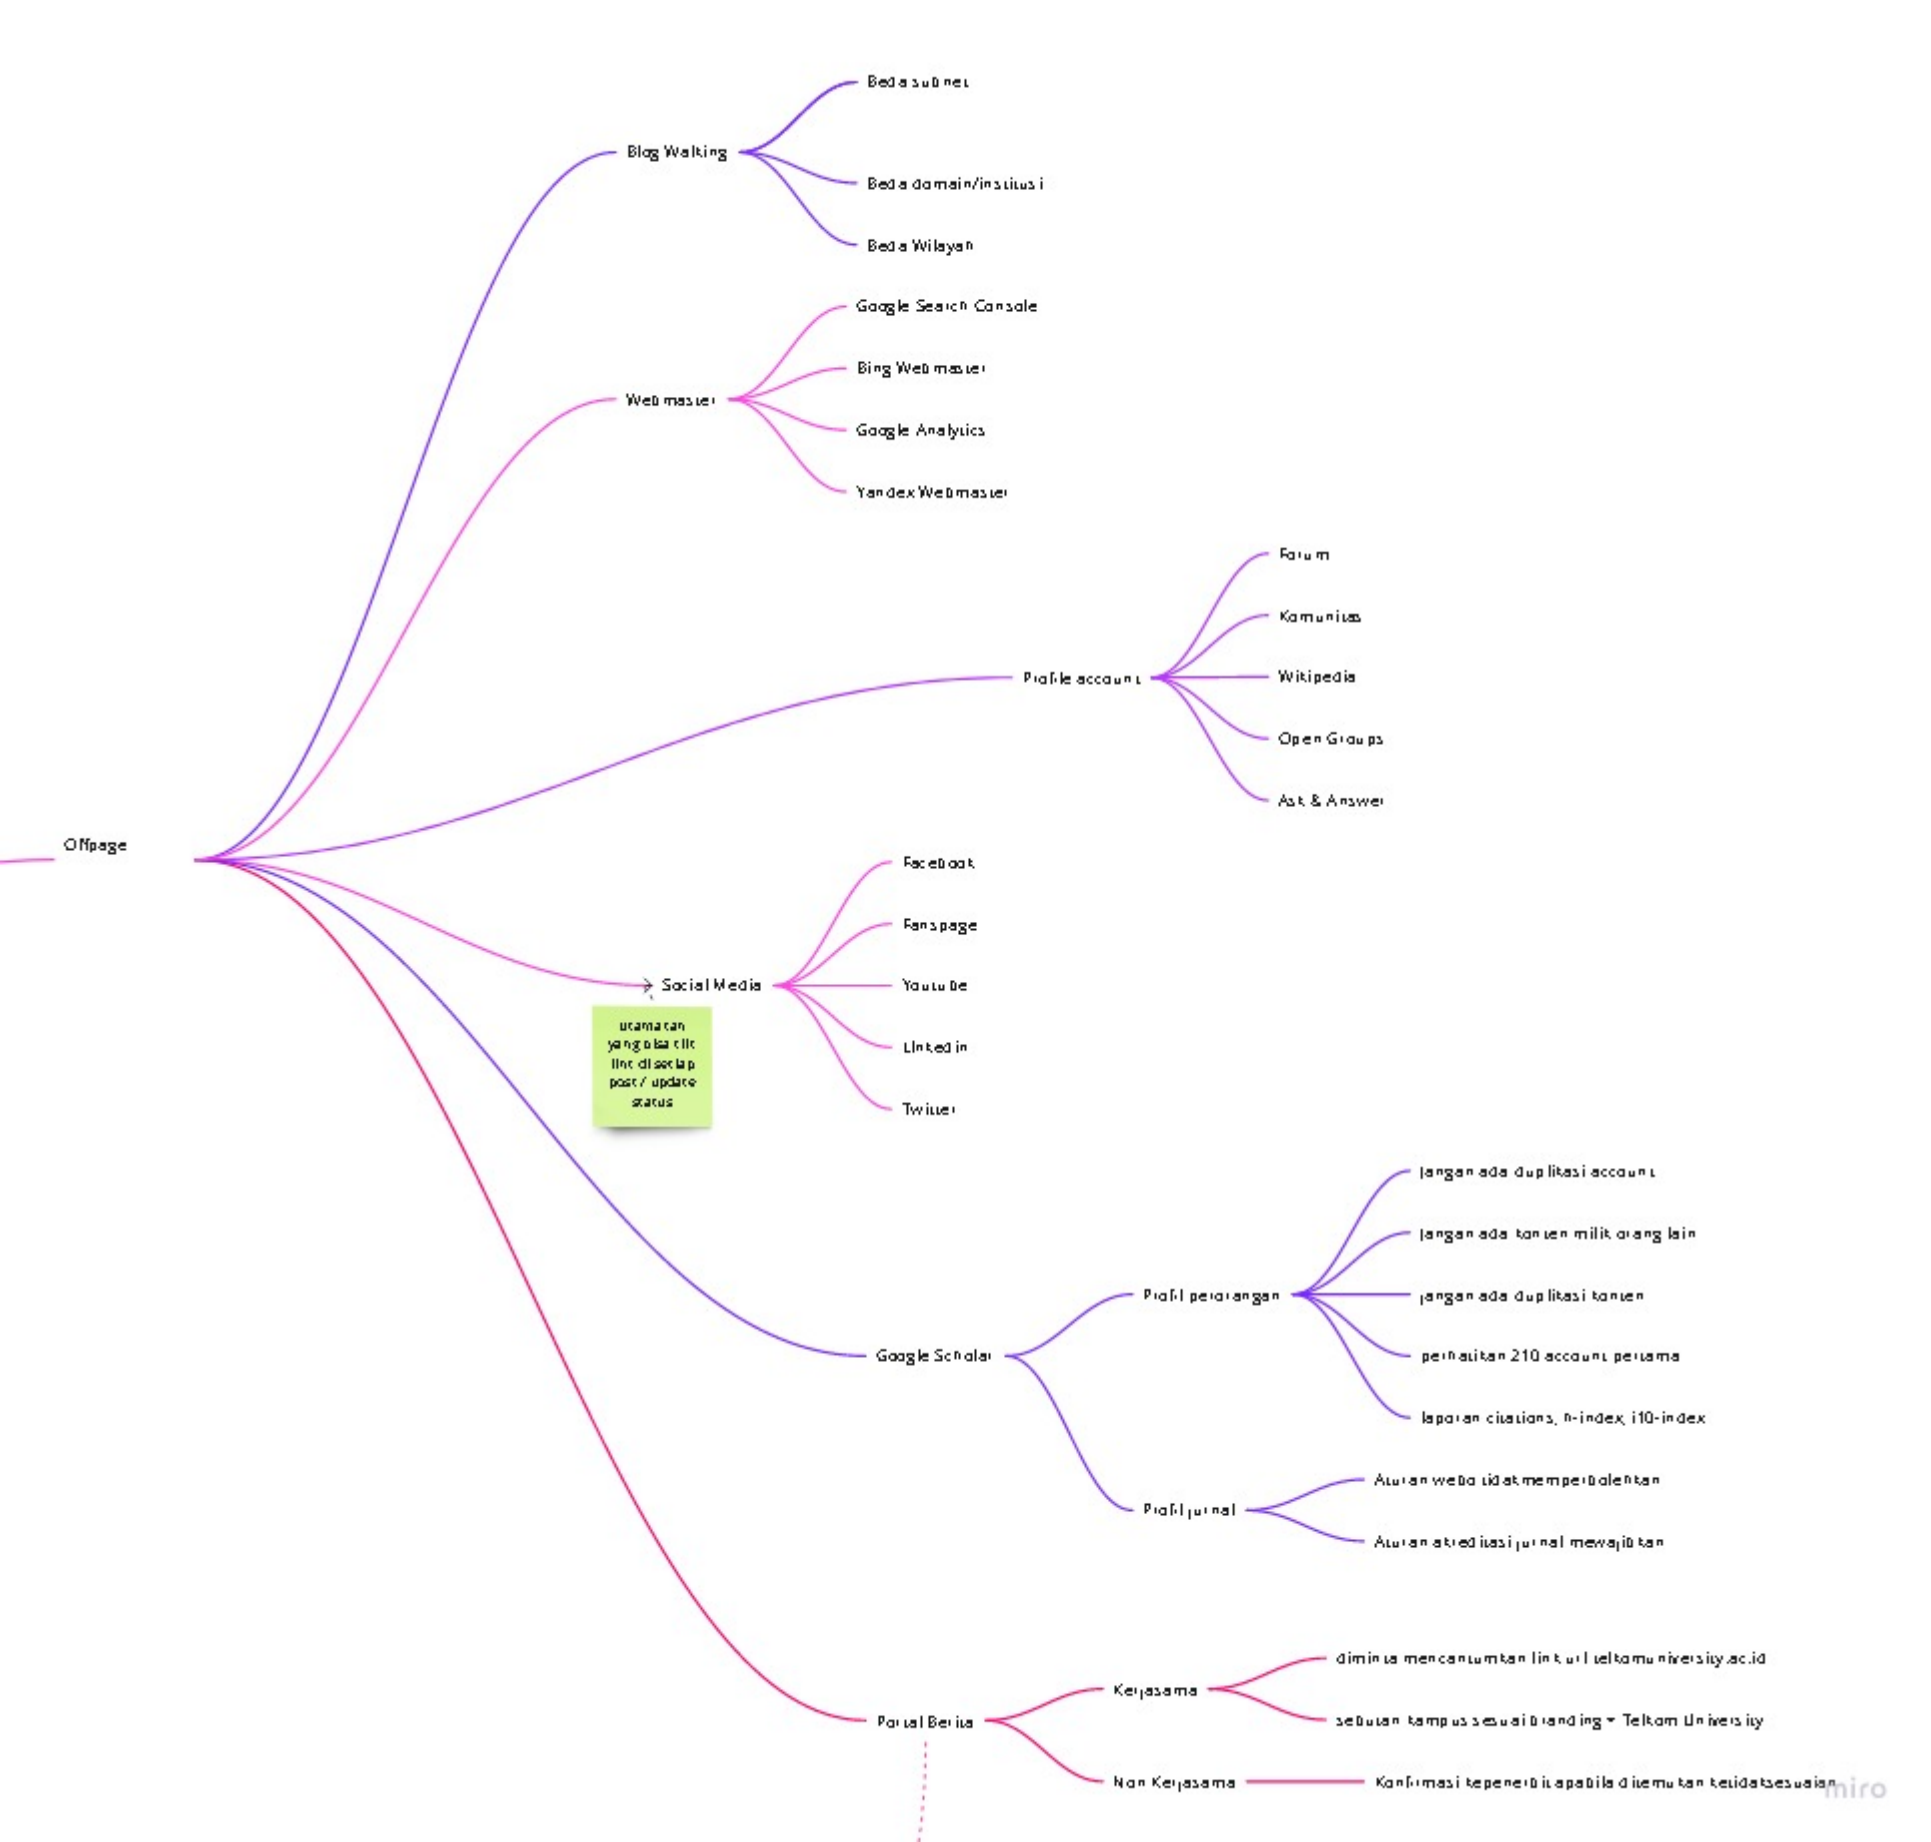

Pengujian kata kunci yang ditusukan terkait dengan Tel-U

Selayan Informasi to sumsi public Peningkatan ktra dan awareness keberadaan Tel-U

Aliran Konten

Humas

Standar menu web

- Standar menu navigasi
- Standar format isi halaman
- Footer link
- Bilingual

- Paragraf Text
- Gambar/Video

- Web utama
- Web Direktorat/Unit kerja
- Web Fakultas
- Web Program Studi
- Web Labs
- Web Kelengkapan
- Web personal blog dosen
- Web Mahasiswa

- Web personal blog mahasiswa
- Organisasi kemahasiswaan

Branding Marketing

Keywords Planner

- Website
- Peristiwa aktivitas
- Posting viral

Onpage

SEO Plugin

Themes pendukung SEO baik

Meta Title

Meta Description

Text Alt

DoFollow/NoFollow

Sistem keamanan

Sistem optimalisasi

SEO

Pengelolaan Konten

Konten Umum Website